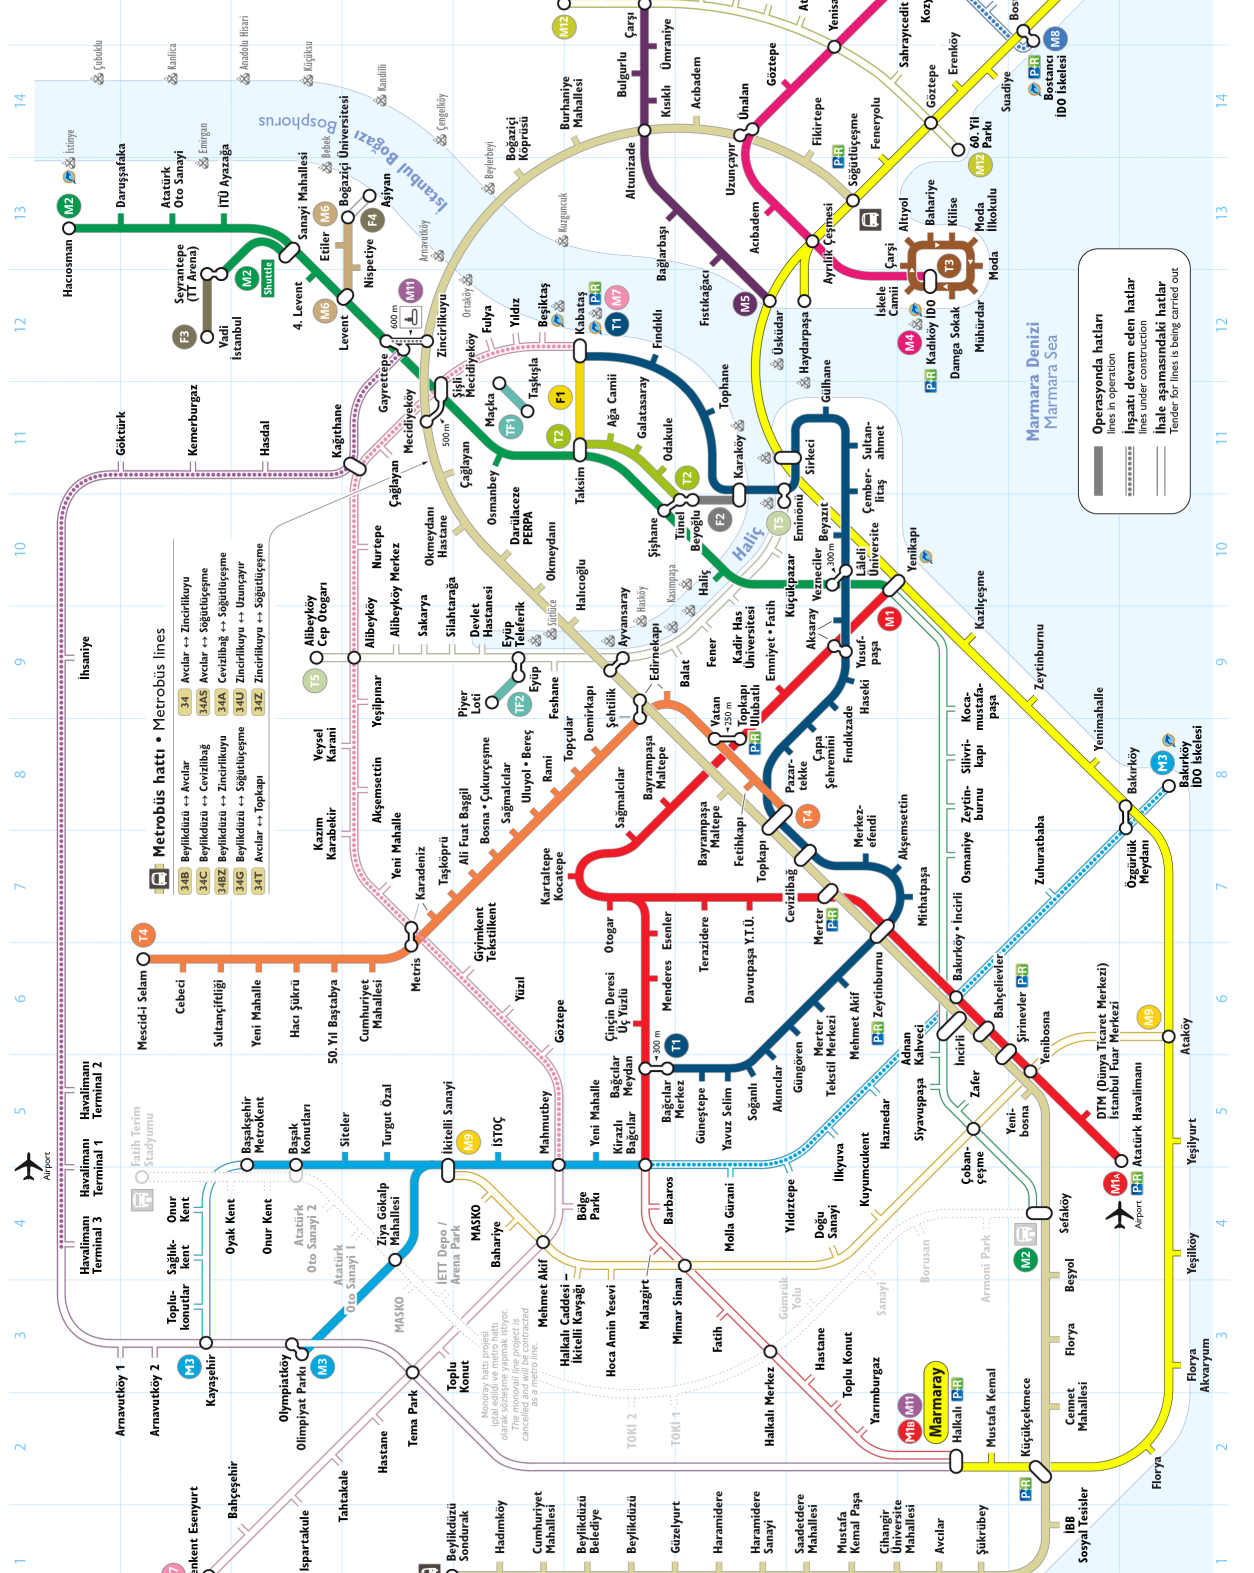

Istanbul Hızlı Ulaşım Sistemi

Istanbul Rapid Transit Network

- Marmaray**
 M1 M2 M3 M4 M5 M6 M7 M8 M9 M10 M11 M12 M13 M14 M15 M16 M17 M18 M19 M20
- TCDD Banliyö Trenleri**
 Turkish Railways suburban trains
- Metro**
 underground trains
- Teleferikler**
 aerial tramways
- Monoray**
 monorail
- Yürüyen Bant ile Tünel**
 tunnel with moving walkway
- Nostajlık Tramvay**
 historic tramway
- Moda Tramvayı**
 Moda tramway loop
- Vanuvar İskelesi** (100 Şehir Hatları)
 ferry pier (100 / Şehir Hatları)
- ParKEt DevamEt Noktaları**
 Park & ride facility
- Mini Metro**
 people mover
- Füniküler / Tünel**
 funiculars
- Çağdaş Tramvay**
 modern tramway
- Metrobüs**
 busway

Maximilian Dörbecker, Nisan 2019, April 2019
 license: cc-by-sa (http://creativecommons.org/licenses/by-sa/4.0)
 http://de.wikipedia.org/wiki/Istanbul_Rapid_Transit_Network

- Metrobüs hattı • Metrobüs lines**
- 34B Avcılar ↔ Zincirlikuyu
 - 34C Beşiktaş ↔ Cevizli
 - 34Z Beşiktaş ↔ Zincirlikuyu
 - 34G Beşiktaş ↔ Sığırtıcı
 - 34T Avcılar ↔ Topkapı
 - 34U Zincirlikuyu ↔ Üsküdar
 - 34Z Zincirlikuyu ↔ Sığırtıcı

Operasyonda hatları
 lines in operation

İnşaat devam eden hatlar
 lines under construction

İhale aşamasındaki hatlar
 tender for lines to be carried out